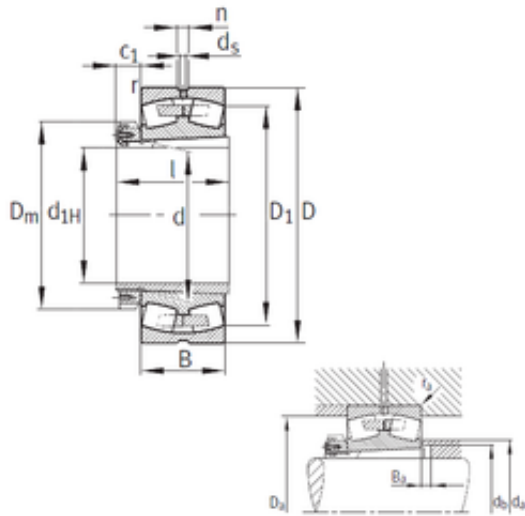

EYA Bearing Roller Industry Co.,Ltd

FAG 23264-K-MB+H3264 spherical roller bearings

Bearing No. 23264-K-MB+H3264

Size	320x580x208 mm
Bore Diameter	320 mm
Outer Diameter	580 mm
Width	208 mm
d	320 mm
d1	300 mm
D	580 mm
B	208 mm
C	208 mm
Dm	400 mm
n	23,5 mm
l	258 mm
r min.	5 mm
C1	56 mm
D1	489,6 mm
ba min.	13 mm
da max	378 mm
Da max.	560 mm
db min	343 mm
ra max.	4 mm
d5	12,5 r/min
Weight	268,3 Kg
Basic dynamic load rating (C)	3900 kN
Basic static load rating (C0)	6950 kN
Fatigue load limit (Pu)	330

23264-K-MB+H3264 Bearing 2D drawings and 3D CAD models

EYA Bearing Roller Industry Co.,Ltd

Reference speed	510 r/min
Limiting speed	950 r/min
Calculation factor (e)	0,37
Calculation factor (Y0)	1,76
Calculation factor (Y1)	1,8