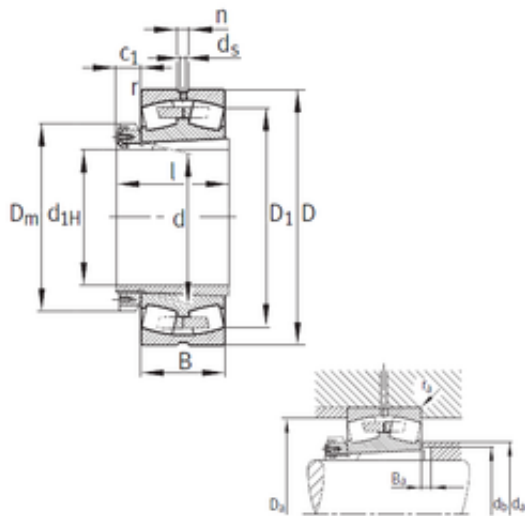

## FAG 22352-K-MB spherical roller bearings

Bearing No. 22352-K-MB

Size	260x540x165 mm
Bore Diameter	260 mm
Outer Diameter	540 mm
Width	165 mm
d	260 mm
d1	240 mm
D	540 mm
B	165 mm
C	165 mm
Dm	330 mm
n	23,5 mm
l	211 mm
d2	– mm
r min.	6 mm
C	39 mm
C1	– mm
D1	452,1 mm
ba min.	11 mm
da min.	286 mm
da max	322 mm
Da max.	514 mm
db min	278 mm
ra max.	5 mm
d5	12,5 r/min
Weight	202,1 Kg
Basic dynamic load rating (C)	3000 kN