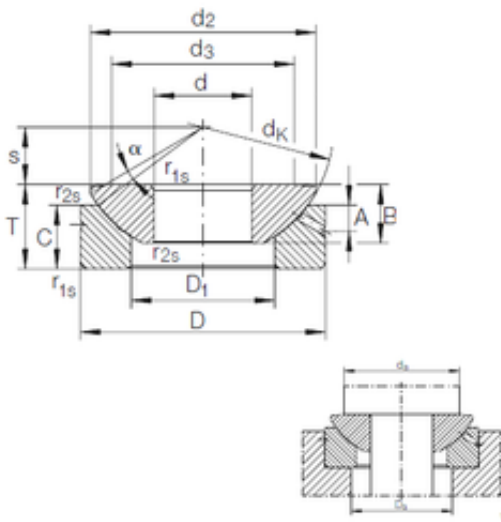

EYA Bearing Roller Industry Co.,Ltd

INA GE 200 AX plain bearings

Bearing No. GE 200 AX

Size	200x340x87 mm
Bore Diameter	200 mm
Outer Diameter	340 mm
Width	87 mm
d	200 mm
D	340 mm
T	87 mm
B	74 mm
C	60 mm
d2	321 mm
d3	265 mm
dk	358 mm
r1 min.	1,5 mm
r2 min.	0,6 mm
A	27 mm
D1	246 mm
S	70 mm
da max	265 mm
Da min	259 mm
Angle	8 °
Weight	35 Kg
Basic dynamic load rating (C)	2350 kN

GE 200 AX Bearing 2D drawings and 3D CAD models