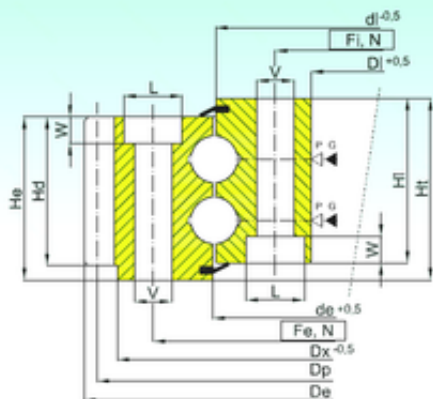

EYA Bearing Roller Industry Co.,Ltd

ISB EB2.25.0980.400-1RPPN thrust ball bearings

Bearing No. EB2.25.0980.400-1RPPN

EB2.25.0980.400-1RPPN Bearing 2D drawings and 3D CAD models

Size	870x1144x110 mm
Bore Diameter	870 mm
Outer Diameter	1144 mm
Width	110 mm
d	870 mm
D	1144 mm
H	110 mm
V	21 mm
de	982 mm
Z	111 mm
m	10 mm
L	31 mm
N	36 mm
W	12 mm
di	978 mm
Di	870 mm
Dp	1110 mm
De	1144 mm
Fe	1050 mm
Fi	910 mm
Dx	1096 mm
He	96 mm
Hi	96 mm
Ht	110 mm
Hd	88 mm